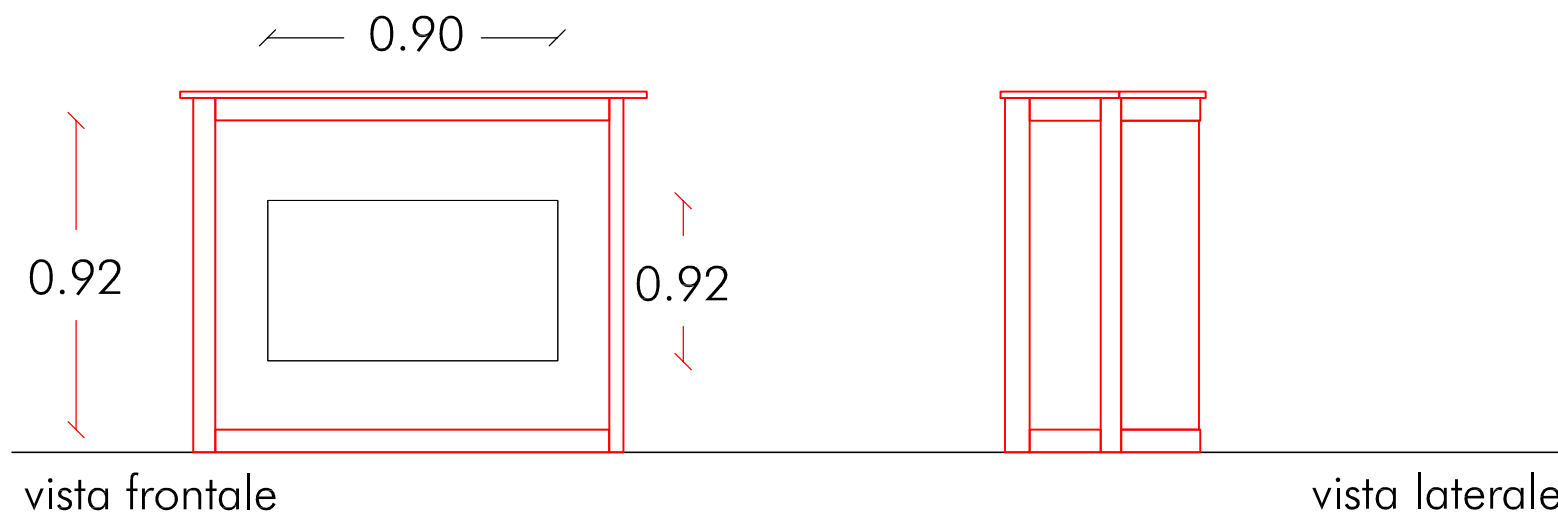

logo da riprodurre sul Desk  
dim. 90x50h cm

vista frontale

vista laterale

pianta