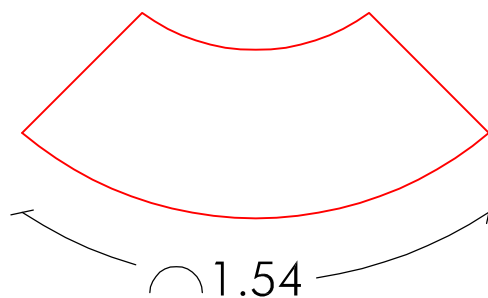

logo da riprodurre sul Desk  
dim. 90x50h cm

vista frontale

vista laterale

pianta